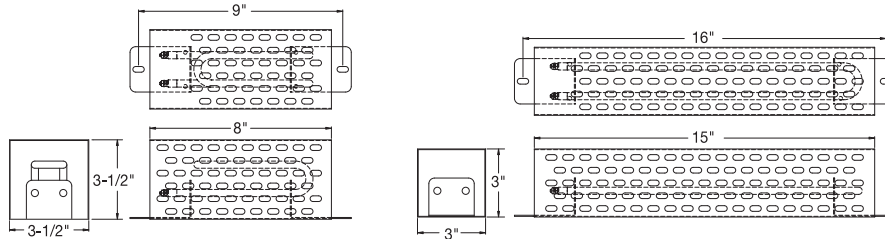

#### Stock Heaters

Wattage	3-1/2" Square by 8" Long Enclosure		3" Square by 15" Long Enclosure	
	120V	240V	120V	240V
100	EHT00006	—	EHT00017	—
250	EHT00008	EHT00009	EHT00019	EHT00020
350	EHT00010	EHT00011	EHT00021	EHT00022
375	EHT00012	EHT00013	EHT00023	EHT00024
400	EHT00054	EHT00055	EHT00056	EHT00057

#### Design Features

- \* Incoloy tubular heating element
- \* Up to 15 w/in<sup>2</sup>
- \* 10-32 terminals standard