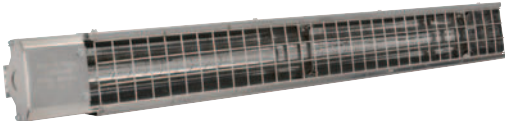

### TRH5 Series — Single Hairpin Element Liquid Tight Single End Termination

### Standard (Non-Stock) and Stock Sizes and Electrical Ratings

Stock Items Are Shown In **RED**

Wattage	Volts	Overall Length in.	Heated Length in.	Part Number without Wire Guard	Part Number with Protective Wire Guard	Replacement Heating Element	Replacement Protective Wire Guard	Replacement Reflector Set
800	120	12	7	TRH50001	TRH50040	THE09177	GRD-104-112	SMPR-1035
	208			TRH50002	TRH50041	THE09178		
	240			TRH50003	TRH50042	THE09179		
	277			TRH50004	TRH50043	THE09180		
				<b>TRH50005</b>	<b>TRH50044</b>	<b>THE09181</b>		
1200	120	18	13	TRH50006	TRH50045	THE09182	GRD-104-113	SMPR-1036
	208			<b>TRH50007</b>	<b>TRH50046</b>	<b>THE09183</b>		
	240			TRH50008	TRH50047	THE09184		
	277			TRH50009	TRH50048	THE09185		
				<b>TRH50010</b>	<b>TRH50049</b>	<b>THE09186</b>		
1800	208	24	19	TRH50011	TRH50050	THE09187	GRD-104-114	SMPR-1037
	240			TRH50012	TRH50051	THE09188		
	277			TRH50013	TRH50052	THE09189		
	480			TRH50014	TRH50053	THE09190		
				TRH50015	TRH50054	THE09191		
2500	208	30	25	TRH50016	TRH50055	THE09192	GRD-104-115	SMPR-1038
	240			TRH50017	TRH50056	THE09193		
	277			<b>TRH50018</b>	<b>TRH50057</b>	<b>THE09194</b>		
	480			TRH50019	TRH50058	THE09195		
				TRH50020	TRH50038	THE09196		
3000	208	36	31	TRH50021	TRH50059	THE09197	GRD-104-116	SMPR-1039
	240			<b>TRH50022</b>	<b>TRH50060</b>	<b>THE09198</b>		
	277			TRH50023	TRH50061	THE09199		
	480			<b>TRH50024</b>	<b>TRH50062</b>	<b>THE09200</b>		
				TRH50025	TRH50063	THE09201		
5000	208	60	55	<b>TRH50026</b>	<b>TRH50064</b>	<b>THE09202</b>	GRD-104-118	SMPR-1041
	240			TRH50027	TRH50065	THE09203		
	277			<b>TRH50028</b>	<b>TRH50066</b>	<b>THE09204</b>		
	480			TRH50033	TRH50073	THE10301		
				<b>TRH50034</b>	<b>TRH50074</b>	<b>THE10302</b>		
6000	208	72	67	TRH50035	TRH50075	THE10303	GRD-104-124	SMPR-1094
	240			<b>TRH50036</b>	<b>TRH50076</b>	<b>THE10304</b>		
	277							
	480							