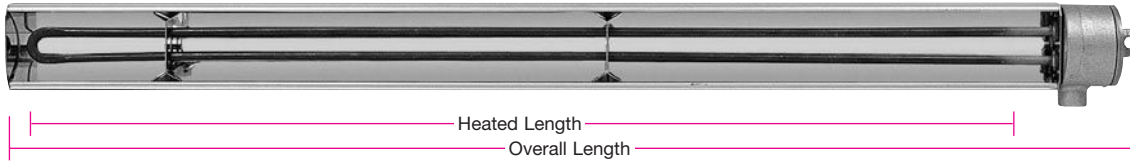

### TRH5 Series — Single Hairpin Element Liquid Tight Single End Termination

### Standard (Non-Stock) and Stock Sizes and Electrical Ratings

Stock Items Are Shown In **RED**

Wattage	Volts	Overall Length in.	Heated Length in.	Part Number without Wire Guard	Part Number with Protective Wire Guard	Replacement Heating Element	Replacement Protective Wire Guard	Replacement Reflector Set
800	120	12	7	TRH50001	TRH50040	THE09177	GRD-104-112	SMPR-1035
	208			TRH50002	TRH50041	THE09178		
	240			TRH50003	TRH50042	THE09179		
	277			TRH50004	TRH50043	THE09180		
				<b>TRH50005</b>	<b>TRH50044</b>	<b>THE09181</b>		
1200	120	18	13	TRH50006	TRH50045	THE09182	GRD-104-113	SMPR-1036
	208			<b>TRH50007</b>	<b>TRH50046</b>	<b>THE09183</b>		
	240			TRH50008	TRH50047	THE09184		
	277			TRH50009	TRH50048	THE09185		
				<b>TRH50010</b>	<b>TRH50049</b>	<b>THE09186</b>		
1800	208	24	19	TRH50011	TRH50050	THE09187	GRD-104-114	SMPR-1037
	240			TRH50012	TRH50051	THE09188		
	277			TRH50013	TRH50052	THE09189		
	480			TRH50014	TRH50053	THE09190		
				TRH50015	TRH50054	THE09191		
2500	208	30	25	TRH50016	TRH50055	THE09192	GRD-104-115	SMPR-1038
	240			TRH50017	TRH50056	THE09193		
	277			<b>TRH50018</b>	<b>TRH50057</b>	<b>THE09194</b>		
	480			TRH50019	TRH50058	THE09195		
				TRH50020	TRH50038	THE09196		
3000	208	36	31	TRH50021	TRH50059	THE09197	GRD-104-116	SMPR-1039
	240			<b>TRH50022</b>	<b>TRH50060</b>	<b>THE09198</b>		
	277			TRH50023	TRH50061	THE09199		
	480			<b>TRH50024</b>	<b>TRH50062</b>	<b>THE09200</b>		
				TRH50025	TRH50063	THE09201		
5000	208	60	55	<b>TRH50026</b>	<b>TRH50064</b>	<b>THE09202</b>	GRD-104-118	SMPR-1041
	240			TRH50027	TRH50065	THE09203		
	277			<b>TRH50028</b>	<b>TRH50066</b>	<b>THE09204</b>		
	480			TRH50033	TRH50073	THE10301		
				<b>TRH50034</b>	<b>TRH50074</b>	<b>THE10302</b>		
6000	208	72	67	TRH50035	TRH50075	THE10303	GRD-104-124	SMPR-1094
	240			<b>TRH50036</b>	<b>TRH50076</b>	<b>THE10304</b>		
	277							
	480							